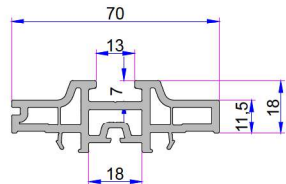

PVC Kasa Birleşim Sızdırmazlık Contası

PVC Kasa Birleşim Sızdırmazlık Contası

Çoklu kanat Alt Orta Ara Sızdırmazlık
21240.0001.0

Çift kanat Alt Orta Ara Sızdırmazlık
21240.0000.R

Kasa- Kanat Üst Orta Sızdırmazlık Parçası
21239.0000.0