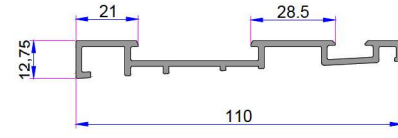

1. Hebeschiebe Orta Kayıt Profili
P.A.860.3000.600.0.BC.01
2. Destek Sacı (29x30x29)
1,5 mm - 34022 - 15002
2,0 mm - 34022 - 20002

Hebeschiebe Kasa Orta Adaptörü
P.A.900.6503.600

20mm Eşik İç Profili
(Yeni Yapılacak)

Hebeschiebe Orta Kanal Kapama
P.A.930.6505.600

Kasa Üst Ray Alüminyum
16019.451.5.2.0.0000 - 4,5 MT
16019.551.5.2.0.0000 - 4,5 MT
16019.651.5.2.0.0000 - 4,5 MT

Kanat Üst Ray Alüminyum
16020.451.5.2.0.0000 - 4,5 MT
16020.551.5.2.0.0000 - 4,5 MT
16020.651.5.2.0.0000 - 4,5 MT

Hebeschiebe İç Kısmı PVC Isı Yalıtımlı Alm. Eşik Profili
16026.451.5.2.0.0000 - 4,5 MT
16026.551.5.2.0.0000 - 4,5 MT
16026.651.5.2.0.0000 - 4,5 MT

Alüminyum Eşik İkinci Kanat Ray
16025.451.5.2.0.0000 - 4,5 MT
16025.551.5.2.0.0000 - 4,5 MT
16025.651.5.2.0.0000 - 4,5 MT