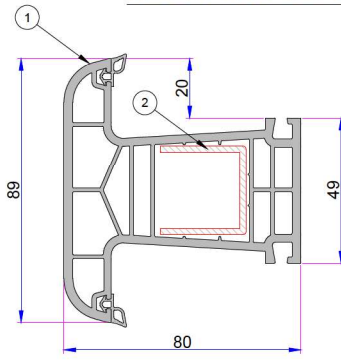

ADO

880 SERİ PVC PROFİL SİSTEMİ

1. Hebeschiebe Kasa Profili
P.A.930.1000.600.0.BC.01
2. Destek Sacı (40x40)
2 mm - 34022 - 20110

1. Hebeschiebe Kanat Profili
P.A.930.2301.600.0.BC.01
2. Destek Sacı (45x40x45)
2,5 mm - 34022 - 25001

1. Hebeschiebe Orta Kayıt Profili
P.A.860.3000.600.0.BC.01
2. Destek Sacı (29x30x29)
1,5 mm - 34022 - 15002
2,0 mm - 34022 - 20002

Hebeschiebe Kasa Orta Adaptörü
P.A.900.6503.600

20mm Eşik İç Profili
(Yeni Yapılacak)

Hebeschiebe Orta Kanal Kapama
P.A.930.6505.600

Kasa Üst Ray Alüminyum
16019.451.5.2.0.0000 - 4,5 MT
16019.551.5.2.0.0000 - 4,5 MT
16019.651.5.2.0.0000 - 4,5 MT

Kanat Üst Ray Alüminyum
16020.451.5.2.0.0000 - 4,5 MT
16020.551.5.2.0.0000 - 4,5 MT
16020.651.5.2.0.0000 - 4,5 MT

Hebeschiebe İç Kısmı PVC Isı Yalıtımlı Alm. Eşik Profili
16026.451.5.2.0.0000 - 4,5 MT
16026.551.5.2.0.0000 - 4,5 MT
16026.651.5.2.0.0000 - 4,5 MT

Alüminyum Eşik İkinci Kanat Ray
16025.451.5.2.0.0000 - 4,5 MT
16025.551.5.2.0.0000 - 4,5 MT
16025.651.5.2.0.0000 - 4,5 MT