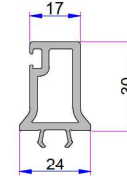

ADO

880 SERİ PVC PROFİL SİSTEMİ

1. Hebeschiebe Kasa Profili
P.A.930.1000.600.0.BC.01
2. Destek Sacı (40x40)
2 mm - 34022 - 20110

1. Hebeschiebe Kanat Profili
P.A.930.2301.600.0.BC.01
2. Destek Sacı (45x40x45)
2,5 mm - 34022 - 25001

1. Hebeschiebe Orta Kayıt Profili
P.A.860.3000.600.0.BC.01
2. Destek Sacı (29x30x29)
1,5 mm - 34022 - 15002
2,0 mm - 34022 - 20002

Hebeschiebe Kasa Orta Adaptörü
P.A.900.6503.600

20mm Eşik İç Profili
(Yeni Yapılacak)

Hebeschiebe İç Kısmı PVC Isı Yalıtımlı Alm. Eşik Profili
16026.451.5.2.0.0000 - 4,5 MT
16026.551.5.2.0.0000 - 4,5 MT
16026.651.5.2.0.0000 - 4,5 MT

Alüminyum Eşik İkinci Kanat Ray
16025.451.5.2.0.0000 - 4,5 MT
16025.551.5.2.0.0000 - 4,5 MT
16025.651.5.2.0.0000 - 4,5 MT

Çift Cam Çıtası (24mm)
P.A.800.4200.600.0.HC

Üçlü Cam Çıtası (32mm)
P.A.800.4500.600.0.HC

Üçlü Cam Çıtası (32mm)
P.A.750.4204.600.0.HC

Üçlü Cam Çıtası (42mm)
P.A.800.4600.600.0.HC