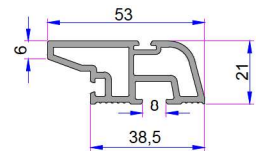

Hebeschiebe Kanat Ara Bindirme Profili
P.A.930.6504.600