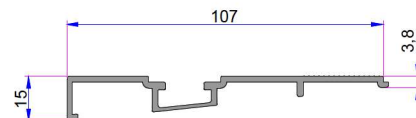

Hebeschiebe Alüminyum Eşik Kapama
16024.451.5.2.0.0000 - 4,5 MT
16024.551.5.2.0.0000 - 4,5 MT
16024.651.5.2.0.0000 - 4,5 MT

Hebeschiebe Alüminyum Eşik İkinci Kanat Ray
(Yeni Yapılacak)