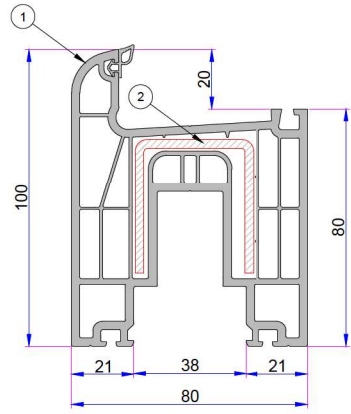

ADO

880 SERİ PVC PROFİL SİSTEMİ

1. Hebeschiebe Kasa Profili
P.A.930.1000.600.0.BC.01
2. Destek Sacı (40x40)
2 mm - 34022 - 20110

1. Hebeschiebe Kanat Profili
P.A.930.2301.600.0.BC.01
2. Destek Sacı (45x40x45)
2,5 mm - 34022 - 25001

1. Hebeschiebe Orta Kayıt Profili
P.A.860.3000.600.0.BC.01
2. Destek Sacı (29x30x29)
1,5 mm - 34022 - 15002
2,0 mm - 34022 - 20002

Hebeschiebe Kasa Orta Adaptörü
P.A.900.6503.600

20mm Eşik İç Profili
(Yeni Yapılacak)

Hebeschiebe İç Kısmı PVC Isı Yalıtımlı Alm. Eşik Profili
16026.451.5.2.0.0000 - 4,5 MT
16026.551.5.2.0.0000 - 4,5 MT
16026.651.5.2.0.0000 - 4,5 MT

Alüminyum Eşik İkinci Kanat Ray
16025.451.5.2.0.0000 - 4,5 MT
16025.551.5.2.0.0000 - 4,5 MT
16025.651.5.2.0.0000 - 4,5 MT

Çift Cam Çıtası (24mm)
P.A.800.4200.600.0.HC

Üçlü Cam Çıtası (32mm)
P.A.800.4500.600.0.HC

Üçlü Cam Çıtası (32mm)
P.A.750.4204.600.0.HC

Üçlü Cam Çıtası (42mm)
P.A.800.4600.600.0.HC