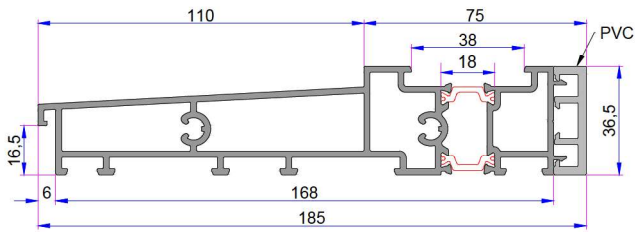

1. Hebeschiebe Orta Kayıt Profili
P.A.860.3000.600.0.BC.01
2. Destek Sacı (29x30x29)
1,5 mm - 34022 - 15002
2,0 mm - 34022 - 20002

Hebeschiebe Kasa Orta Adaptörü
P.A.900.6503.600

20mm Eşik İç Profili
(Yeni Yapılacak)

Hebeschiebe Orta Kanal Kapama
P.A.930.6505.600

Kasa Üst Ray Alüminyum
16019.451.5.2.0.0000 - 4,5 MT
16019.551.5.2.0.0000 - 4,5 MT
16019.651.5.2.0.0000 - 4,5 MT

Kanat Üst Ray Alüminyum
16020.451.5.2.0.0000 - 4,5 MT
16020.551.5.2.0.0000 - 4,5 MT
16020.651.5.2.0.0000 - 4,5 MT

Hebeschiebe İç Kısmı PVC Isı Yalıtımlı Alm. Eşik Profili
16026.451.5.2.0.0000 - 4,5 MT
16026.551.5.2.0.0000 - 4,5 MT
16026.651.5.2.0.0000 - 4,5 MT

Alüminyum Eşik İkinci Kanat Ray
16025.451.5.2.0.0000 - 4,5 MT
16025.551.5.2.0.0000 - 4,5 MT
16025.651.5.2.0.0000 - 4,5 MT