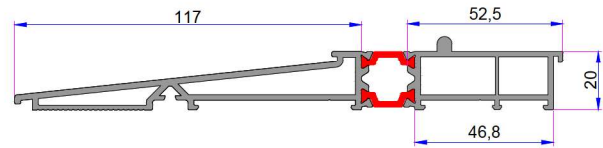

Hebeschiebe İç Kısmı PVC Isı Yalıtımlı Alm. Eşik Profili
16026.451.5.2.0.0000 - 4,5 MT
16026.551.5.2.0.0000 - 4,5 MT
16026.651.5.2.0.0000 - 4,5 MT

Alüminyum Eşik İkinci Kanat Ray
16025.451.5.2.0.0000 - 4,5 MT
16025.551.5.2.0.0000 - 4,5 MT
16025.651.5.2.0.0000 - 4,5 MT

Hebeschiebe Isı Yalıtımlı Alm. Eşik Profili
16027.451.5.2.0.0000 - 4,5 MT
16027.551.5.2.0.0000 - 4,5 MT
16027.651.5.2.0.0000 - 4,5 MT

Hebeschiebe Alüminyum Eşik Kapama
16024.451.5.2.0.0000 - 4,5 MT
16024.551.5.2.0.0000 - 4,5 MT
16024.651.5.2.0.0000 - 4,5 MT