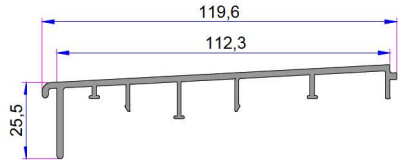

Alüminyum Eşik İkinci Kanat Ray
16025.451.5.2.0.0000 - 4,5 MT
16025.551.5.2.0.0000 - 4,5 MT
16025.651.5.2.0.0000 - 4,5 MT

Hebeschiebe Alüminyum Eşik Kapama
16024.451.5.2.0.0000 - 4,5 MT
16024.551.5.2.0.0000 - 4,5 MT
16024.651.5.2.0.0000 - 4,5 MT