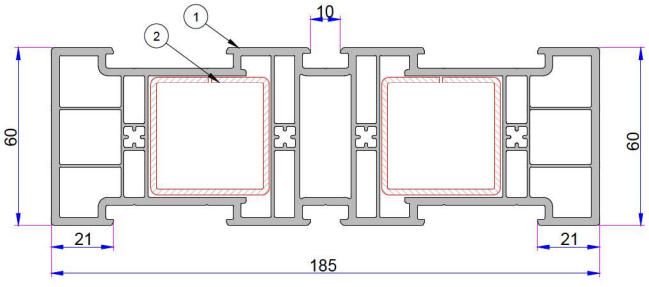

ADO

880 SERİ PVC PROFİL SİSTEMİ

1. Hebeschiebe Kasa Profili
P.A.930.1000.600.0.BC.01
2. Destek Sacı (40x40)
2 mm - 34022 - 20110

1. Hebeschiebe Kanat Profili
P.A.930.2301.600.0.BC.01
2. Destek Sacı (45x40x45)
2,5 mm - 34022 - 25001

1. Hebeschiebe Orta Kayıt Profili
P.A.860.3000.600.0.BC.01
2. Destek Sacı (29x30x29)
1,5 mm - 34022 - 15002
2,0 mm - 34022 - 20002

Hebeschiebe Kasa Orta Adaptörü
P.A.900.6503.600

20mm Eşik İç Profili
(Yeni Yapılacak)