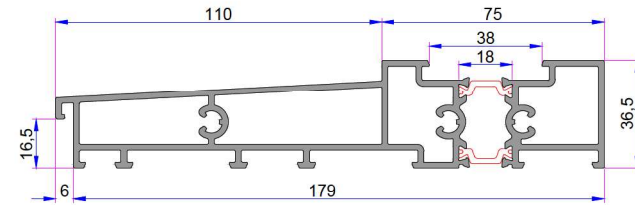

1. Hebeschiebe Orta Kayıt Profili
P.A.860.3000.600.0.BC.01
2. Destek Sacı (29x30x29)
1,5 mm - 34022 - 15002
2,0 mm - 34022 - 20002

Hebeschiebe Kasa Orta Adaptörü
P.A.900.6503.600

20mm Eşik İç Profili
(Yeni Yapılacak)

Hebeschiebe Orta Kanal Kapama
P.A.930.6505.600

Kasa Üst Ray Alüminyum
16019.451.5.2.0.0000 - 4,5 MT
16019.551.5.2.0.0000 - 4,5 MT
16019.651.5.2.0.0000 - 4,5 MT

Kanat Üst Ray Alüminyum
16020.451.5.2.0.0000 - 4,5 MT
16020.551.5.2.0.0000 - 4,5 MT
16020.651.5.2.0.0000 - 4,5 MT

Hebeschiebe İç Kısmı PVC Isı Yalıtımlı Alm. Eşik Profili
16026.451.5.2.0.0000 - 4,5 MT
16026.551.5.2.0.0000 - 4,5 MT
16026.651.5.2.0.0000 - 4,5 MT

Alüminyum Eşik İkinci Kanat Ray
16025.451.5.2.0.0000 - 4,5 MT
16025.551.5.2.0.0000 - 4,5 MT
16025.651.5.2.0.0000 - 4,5 MT

Hebeschiebe Isı Yalıtımlı Alm. Eşik Profili
16027.451.5.2.0.0000 - 4,5 MT
16027.551.5.2.0.0000 - 4,5 MT
16027.651.5.2.0.0000 - 4,5 MT

Hebeschiebe Alüminyum Eşik Kapama
16024.451.5.2.0.0000 - 4,5 MT
16024.551.5.2.0.0000 - 4,5 MT
16024.651.5.2.0.0000 - 4,5 MT