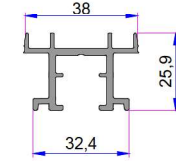

1. Hebeschiebe Orta Kayıt Profili
P.A.860.3000.600.0.BC.01
2. Destek Sacı (29x30x29)
1,5 mm - 34022 - 15002
2,0 mm - 34022 - 20002

Hebeschiebe Kasa Orta Adaptörü
P.A.900.6503.600

20mm Eşik İç Profili
(Yeni Yapılacak)

Hebeschiebe Orta Kanal Kapama
P.A.930.6505.600

Kasa Üst Ray Alüminyum
16019.451.5.2.0.0000 - 4,5 MT
16019.551.5.2.0.0000 - 4,5 MT
16019.651.5.2.0.0000 - 4,5 MT

Kanat Üst Ray Alüminyum
16020.451.5.2.0.0000 - 4,5 MT
16020.551.5.2.0.0000 - 4,5 MT
16020.651.5.2.0.0000 - 4,5 MT

Hebeschiebe İç Kısmı PVC Isı Yalıtımlı Alm. Eşik Profili
16026.451.5.2.0.0000 - 4,5 MT
16026.551.5.2.0.0000 - 4,5 MT
16026.651.5.2.0.0000 - 4,5 MT

Alüminyum Eşik İkinci Kanat Ray
16025.451.5.2.0.0000 - 4,5 MT
16025.551.5.2.0.0000 - 4,5 MT
16025.651.5.2.0.0000 - 4,5 MT

Hebeschiebe Isı Yalıtımlı Alm. Eşik Profili
16027.451.5.2.0.0000 - 4,5 MT
16027.551.5.2.0.0000 - 4,5 MT
16027.651.5.2.0.0000 - 4,5 MT

Hebeschiebe Alüminyum Eşik Kapama
16024.451.5.2.0.0000 - 4,5 MT
16024.551.5.2.0.0000 - 4,5 MT
16024.651.5.2.0.0000 - 4,5 MT