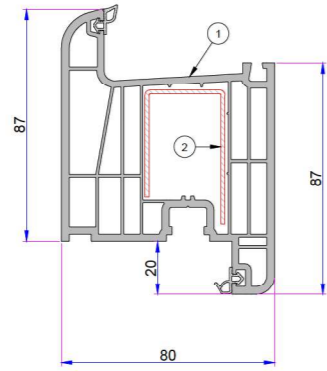

1. Statik Orta Kayıt Profili  
P.A.800.3009.600.0.BC.01
2. Destek Sacı (30x50)  
1,2mm 34022-12111  
1,5mm 34022-15111  
2 mm 34022-20111

1. Kasa Yükseltme Profili  
P.A.080.5300.600.0.00.19
2. Destek Sacı (30x25)  
1,2mm - 34022 - 12119  
1,5mm - 34022 - 15119  
2 mm - 34022 - 20119

1. Kalın Bağ Profili  
P.A.080.5000.600.0.00.19
2. Destek Sacı (60x20)  
1,2mm - 34022 - 12106  
1,5mm - 34022 - 15106  
2 mm - 34022 - 20106

1. Kısa Bağ Profili  
P.A.099.5003.600.0.00.19

1. Damlalıklı Profili  
P.A.900.6307.600.0.00.19

1. Süper Statik Orta Kayıt Profili  
P.A.800.3000.600.0.BC.01
2. Destek Sacı (40x60)  
1,2mm 34022-12110  
1,5mm 34022-15110  
2 mm 34022-20110

1. Kapı Kanat Profili  
P.A.000.2100.600.0.DC.01
2. Destek Sacı (40x30x50)  
1,2mm 34022-12014  
1,5mm 34022-15014  
2 mm 34022-20014

1. Dışa Açılım Kapı Kanat Profili  
P.A.000.2101.600.0.DC.01
2. Destek Sacı (40x30x50)  
1,2mm 34022-12014  
1,5mm 34022-15014  
2 mm 34022-20014

1. 50mm Kasa Pervaz Profili  
P.A.099.5524.600.0.00.19

1. 35mm Kasa Pervaz Profili  
P.A.099.5523.600.0.00.19