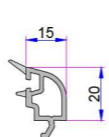

1. 42mm Dekoratif Çift Cam Çıtası
  P.A.800.4600.600.0.HC