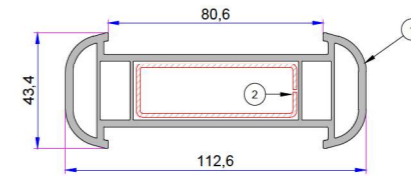

1. Kanat Profili  
P.A.860.2000.600.0.BC.01
2. Destek Sacı (29x30x29)  
1,2mm 34022-12002  
1,5mm 34022-15002  
2 mm 34022-20002

1. 90° Köşe Profili  
P.A.080.5100.600.0.00.19
2. Destek Sacı (60x60)  
1,2mm - 34022 - 12306  
1,5mm - 34022 - 15306  
2 mm - 34022 - 20306

1. Açılı Köşe Dönüş Adaptörü  
P.A.080.5104.600.0.00.19

1. Açılı Köşe Dönüş Borusu  
P.A.080.5106.600.0.00.19
2. Destek Sacı (60x60)  
1,2mm - 34022 - 12502  
1,5mm - 34022 - 15502  
2 mm - 34022 - 20502

1. Damlalıklı Kanat Profili  
P.A.860.2200.600.0.BC.01
2. Destek Sacı (29x30x29)  
1,2mm 34022-12002  
1,5mm 34022-15002  
2 mm 34022-20002

1. Orta Kayıt Profili  
P.A.860.3000.600.0.BC.01
2. Destek Sacı (29x30x29)  
1,2mm 34022-12002  
1,5mm 34022-15002  
2 mm 34022-20002

1. Statik Orta Kayıt Profili  
P.A.800.3009.600.0.BC.01
2. Destek Sacı (30x50)  
1,2mm 34022-12111  
1,5mm 34022-15111  
2 mm 34022-20111

1. Kasa Yükseltme Profili  
P.A.080.5300.600.0.00.19
2. Destek Sacı (30x25)  
1,2mm - 34022 - 12119  
1,5mm - 34022 - 15119  
2 mm - 34022 - 20119