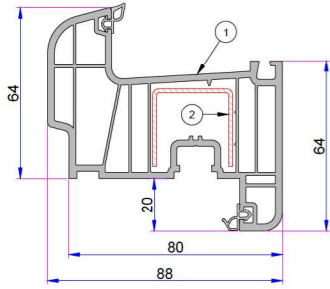

## 800-860 SERİ PVC PROFİL SİSTEMİ

1. Kasa Profili  
P.A.860.1000.600.0.BC.01
2. Destek Sacı (29x30x29)  
1,2mm 34022-12002  
1,5mm 34022-15002  
2 mm 34022-20002

1. Eko Kasa Profili  
P.A.860.1003.600.0.BC.01
2. Destek Sacı (30x24x30)  
1,2mm 34022-12004  
1,5mm 34022-15004  
2 mm 34022-20004

1. Kanat Profili  
P.A.860.2000.600.0.BC.01
2. Destek Sacı (29x30x29)  
1,2mm 34022-12002  
1,5mm 34022-15002  
2 mm 34022-20002

1. 90° Köşe Profili  
P.A.080.5100.600.0.00.19
2. Destek Sacı (60x60)  
1,2mm - 34022 - 12306  
1,5mm - 34022 - 15306  
2 mm - 34022 - 20306

1. Açılı Köşe Dönüş Adaptörü  
P.A.080.5104.600.0.00.19

1. Açılı Köşe Dönüş Borusu  
P.A.080.5106.600.0.00.19
2. Destek Sacı (60x60)  
1,2mm - 34022 - 12502  
1,5mm - 34022 - 15502  
2 mm - 34022 - 20502

1. Damlalıklı Kanat Profili  
P.A.860.2200.600.0.BC.01
2. Destek Sacı (29x30x29)  
1,2mm 34022-12002  
1,5mm 34022-15002  
2 mm 34022-20002

1. Orta Kayıt Profili  
P.A.860.3000.600.0.BC.01
2. Destek Sacı (29x30x29)  
1,2mm 34022-12002  
1,5mm 34022-15002  
2 mm 34022-20002