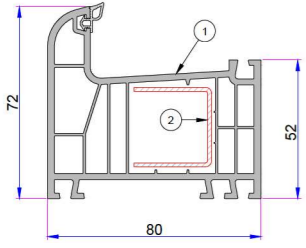

## 800-860 SERİ PVC PROFİL SİSTEMİ

1. Kasa Profili  
P.A.860.1000.600.0.BC.01
2. Destek Sacı (29x30x29)  
1,2mm 34022-12002  
1,5mm 34022-15002  
2 mm 34022-20002

1. Eko Kasa Profili  
P.A.860.1003.600.0.BC.01
2. Destek Sacı (30x24x30)  
1,2mm 34022-12004  
1,5mm 34022-15004  
2 mm 34022-20004