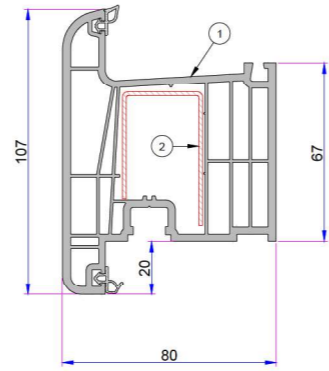

1. Statik Orta Kayıt Profili  
P.A.800.3009.600.0.BC.01
2. Destek Sacı (30x50)  
1,2mm 34022-12111  
1,5mm 34022-15111  
2 mm 34022-20111

1. Kasa Yükseltme Profili  
P.A.080.5300.600.0.00.19
2. Destek Sacı (30x25)  
1,2mm - 34022 - 12119  
1,5mm - 34022 - 15119  
2 mm - 34022 - 20119

1. Kalın Bağ Profili  
P.A.080.5000.600.0.00.19
2. Destek Sacı (60x20)  
1,2mm - 34022 - 12106  
1,5mm - 34022 - 15106  
2 mm - 34022 - 20106

1. Kısa Bağ Profili  
P.A.099.5003.600.0.00.19

1. Damlalıklı Profili  
P.A.900.6307.600.0.00.19

1. Süper Statik Orta Kayıt Profili  
P.A.800.3000.600.0.BC.01
2. Destek Sacı (40x60)  
1,2mm 34022-12110  
1,5mm 34022-15110  
2 mm 34022-20110

1. Kapı Kanat Profili  
P.A.000.2100.600.0.DC.01
2. Destek Sacı (40x30x50)  
1,2mm 34022-12014  
1,5mm 34022-15014  
2 mm 34022-20014

1. Dışa Açılım Kapı Kanat Profili  
P.A.000.2101.600.0.DC.01
2. Destek Sacı (40x30x50)  
1,2mm 34022-12014  
1,5mm 34022-15014  
2 mm 34022-20014

1. 50mm Kasa Pervaz Profili  
P.A.099.5524.600.0.00.19

1. 35mm Kasa Pervaz Profili  
P.A.099.5523.600.0.00.19