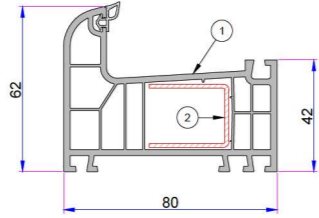

## 800-860 SERİ PVC PROFİL SİSTEMİ

1. Kasa Profili  
P.A.860.1000.600.0.BC.01
2. Destek Sacı (29x30x29)  
1,2mm 34022-12002  
1,5mm 34022-15002  
2 mm 34022-20002

1. Eko Kasa Profili  
P.A.860.1003.600.0.BC.01
2. Destek Sacı (30x24x30)  
1,2mm 34022-12004  
1,5mm 34022-15004  
2 mm 34022-20004

1. Kanat Profili  
P.A.860.2000.600.0.BC.01
2. Destek Sacı (29x30x29)  
1,2mm 34022-12002  
1,5mm 34022-15002  
2 mm 34022-20002

1. 90° Köşe Profili  
P.A.080.5100.600.0.00.19
2. Destek Sacı (60x60)  
1,2mm - 34022 - 12306  
1,5mm - 34022 - 15306  
2 mm - 34022 - 20306