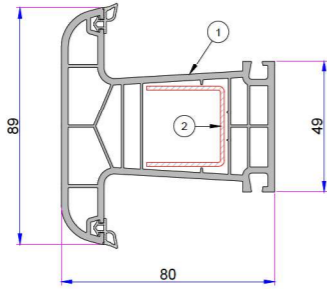

## 800-860 SERİ PVC PROFİL SİSTEMİ

1. Kasa Profili  
P.A.860.1000.600.0.BC.01
2. Destek Sacı (29x30x29)  
1,2mm 34022-12002  
1,5mm 34022-15002  
2 mm 34022-20002

1. Eko Kasa Profili  
P.A.860.1003.600.0.BC.01
2. Destek Sacı (30x24x30)  
1,2mm 34022-12004  
1,5mm 34022-15004  
2 mm 34022-20004

1. Kanat Profili  
P.A.860.2000.600.0.BC.01
2. Destek Sacı (29x30x29)  
1,2mm 34022-12002  
1,5mm 34022-15002  
2 mm 34022-20002

1. 90° Köşe Profili  
P.A.080.5100.600.0.00.19
2. Destek Sacı (60x60)  
1,2mm - 34022 - 12306  
1,5mm - 34022 - 15306  
2 mm - 34022 - 20306

1. Açılı Köşe Dönüş Adaptörü  
P.A.080.5104.600.0.00.19

1. Açılı Köşe Dönüş Borusu  
P.A.080.5106.600.0.00.19
2. Destek Sacı (60x60)  
1,2mm - 34022 - 12502  
1,5mm - 34022 - 15502  
2 mm - 34022 - 20502

1. Damlalıklı Kanat Profili  
P.A.860.2200.600.0.BC.01
2. Destek Sacı (29x30x29)  
1,2mm 34022-12002  
1,5mm 34022-15002  
2 mm 34022-20002

1. Orta Kayıt Profili  
P.A.860.3000.600.0.BC.01
2. Destek Sacı (29x30x29)  
1,2mm 34022-12002  
1,5mm 34022-15002  
2 mm 34022-20002