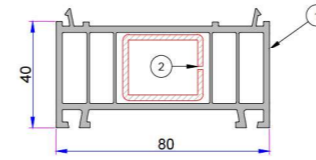

1. Kasa Yükseltme Profili
  P.A.080.5300.600.0.00.19
2. Destek Sacı (30x25)
  1,2mm - 34022 - 12119
  1,5mm - 34022 - 15119
  2 mm - 34022 - 20119