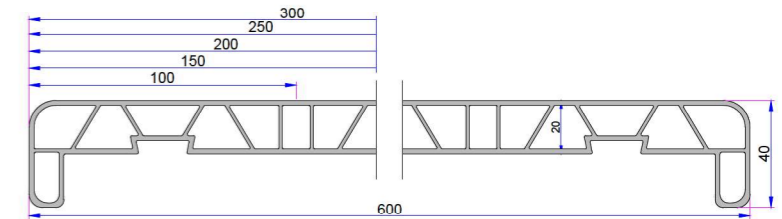

1. 24mm Çift Cam Çıtası  
P.A.800.4200.600.0.HC

1. 32mm Çift Cam Çıtası  
P.A.800.4500.600.0.HC

1. 42mm Dekoratif Çift Cam Çıtası  
P.A.800.4600.600.0.HC

1. Kasa Contası

1. Kanat Contası

1. PVC Denizlik Profili (600mm)  
P.DNZ.01.60.E.600.19