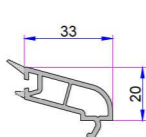

1. Dışa Açılım Kapı Kanat Profili  
P.A.000.2101.600.0.DC.01
2. Destek Sacı (40x30x50)  
1,2mm 34022-12014  
1,5mm 34022-15014  
2 mm 34022-20014

1. 50mm Kasa Pervaz Profili  
P.A.099.5524.600.0.00.19

1. 35mm Kasa Pervaz Profili  
P.A.099.5523.600.0.00.19

1. Alüminyum Kapı Eşik Profili  
AD10-003

1. Alüminyum Kasa Eşik Takozu  
221013.0000.L - 221013.0000.R

1. Orta Kayıt Bağlantı Takozu

1. Hareketli Orta Kayıt Kapağı

1. Hareketli Orta Kayıt Profili  
P.A.800.3100.600.0.BC.19
2. Destek Sacı (28x25)  
1,2mm 34022-12117  
1,5mm 34022-15117  
2 mm 34022-20117