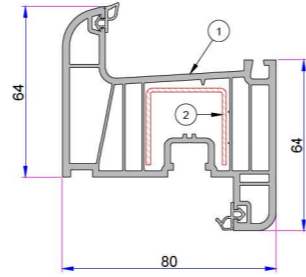

## 800-860 SERİ PVC PROFİL SİSTEMİ

1. Kasa Profili  
P.A.860.1000.600.0.BC.01
2. Destek Sacı (29x30x29)  
1,2mm 34022-12002  
1,5mm 34022-15002  
2 mm 34022-20002

1. Eko Kasa Profili  
P.A.860.1003.600.0.BC.01
2. Destek Sacı (30x24x30)  
1,2mm 34022-12004  
1,5mm 34022-15004  
2 mm 34022-20004

1. Kanat Profili  
P.A.860.2000.600.0.BC.01
2. Destek Sacı (29x30x29)  
1,2mm 34022-12002  
1,5mm 34022-15002  
2 mm 34022-20002

1. 90° Köşe Profili  
P.A.080.5100.600.0.00.19
2. Destek Sacı (60x60)  
1,2mm - 34022 - 12306  
1,5mm - 34022 - 15306  
2 mm - 34022 - 20306

1. Açılı Köşe Dönüş Adaptörü  
P.A.080.5104.600.0.00.19

1. Açılı Köşe Dönüş Borusu  
P.A.080.5106.600.0.00.19
2. Destek Sacı (60x60)  
1,2mm - 34022 - 12502  
1,5mm - 34022 - 15502  
2 mm - 34022 - 20502