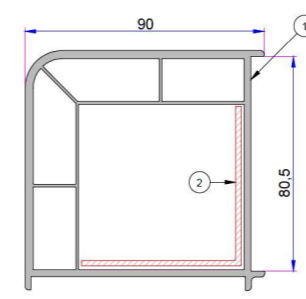

## 800-860 SERİ PVC PROFİL SİSTEMİ

1. Kasa Profili  
P.A.860.1000.600.0.BC.01
2. Destek Sacı (29x30x29)  
1,2mm 34022-12002  
1,5mm 34022-15002  
2 mm 34022-20002

1. Eko Kasa Profili  
P.A.860.1003.600.0.BC.01
2. Destek Sacı (30x24x30)  
1,2mm 34022-12004  
1,5mm 34022-15004  
2 mm 34022-20004

1. Kanat Profili  
P.A.860.2000.600.0.BC.01
2. Destek Sacı (29x30x29)  
1,2mm 34022-12002  
1,5mm 34022-15002  
2 mm 34022-20002

1. 90° Köşe Profili  
P.A.080.5100.600.0.00.19
2. Destek Sacı (60x60)  
1,2mm - 34022 - 12306  
1,5mm - 34022 - 15306  
2 mm - 34022 - 20306