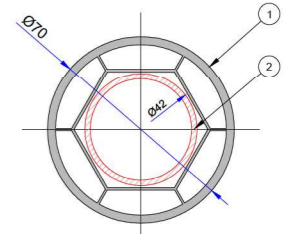

1. Açılı Köşe Dönüş Borusu
  P.A.080.5106.600.0.00.19
2. Destek Sacı (60x60)
  1,2mm - 34022 - 12502
  1,5mm - 34022 - 15502
  2 mm - 34022 - 20502