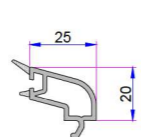

1. 32mm Çift Cam Çıtası
  P.A.800.4500.600.0.HC