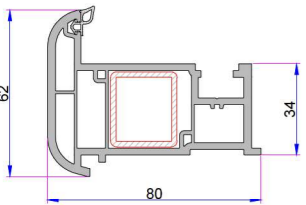

1. Dışa Açılım Kapı Kanat Profili  
P.A.000.2101.600.0.DC.01
2. Destek Sacı (40x30x50)  
1,2mm 34022-12014  
1,5mm 34022-15014  
2 mm 34022-20014

1. 50mm Kasa Pervaz Profili  
P.A.099.5524.600.0.00.19

1. 35mm Kasa Pervaz Profili  
P.A.099.5523.600.0.00.19

1. Alüminyum Kapı Eşik Profili  
AD10-003

1. Alüminyum Kasa Eşik Takozu  
221013.0000.L - 221013.0000.R

1. Orta Kayıt Bağlantı Takozu

1. Hareketli Orta Kayıt Kapağı

1. Hareketli Orta Kayıt Profili  
P.A.800.3100.600.0.BC.19
2. Destek Sacı (28x25)  
1,2mm 34022-12117  
1,5mm 34022-15117  
2 mm 34022-20117

1. 24mm Çift Cam Çıtası  
P.A.800.4200.600.0.HC

1. 32mm Çift Cam Çıtası  
P.A.800.4500.600.0.HC

1. 42mm Dekoratif Çift Cam Çıtası  
P.A.800.4600.600.0.HC

1. Kasa Contası

1. Kanat Contası

1. PVC Denizlik Profili (600mm)  
P.DNZ.01.60.E.600.19