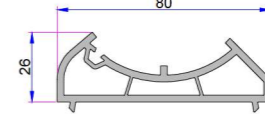

## 800-860 SERİ PVC PROFİL SİSTEMİ

1. Kasa Profili  
P.A.860.1000.600.0.BC.01
2. Destek Sacı (29x30x29)  
1,2mm 34022-12002  
1,5mm 34022-15002  
2 mm 34022-20002

1. Eko Kasa Profili  
P.A.860.1003.600.0.BC.01
2. Destek Sacı (30x24x30)  
1,2mm 34022-12004  
1,5mm 34022-15004  
2 mm 34022-20004

1. Kanat Profili  
P.A.860.2000.600.0.BC.01
2. Destek Sacı (29x30x29)  
1,2mm 34022-12002  
1,5mm 34022-15002  
2 mm 34022-20002

1. 90° Köşe Profili  
P.A.080.5100.600.0.00.19
2. Destek Sacı (60x60)  
1,2mm - 34022 - 12306  
1,5mm - 34022 - 15306  
2 mm - 34022 - 20306