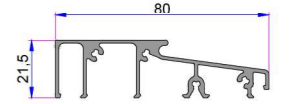

1. Süper Statik Orta Kayıt Profili  
P.A.800.3000.600.0.BC.01
2. Destek Sacı (40x60)  
1,2mm 34022-12110  
1,5mm 34022-15110  
2 mm 34022-20110

1. Kapı Kanat Profili  
P.A.000.2100.600.0.DC.01
2. Destek Sacı (40x30x50)  
1,2mm 34022-12014  
1,5mm 34022-15014  
2 mm 34022-20014

1. Dışa Açılım Kapı Kanat Profili  
P.A.000.2101.600.0.DC.01
2. Destek Sacı (40x30x50)  
1,2mm 34022-12014  
1,5mm 34022-15014  
2 mm 34022-20014

1. 50mm Kasa Pervaz Profili  
P.A.099.5524.600.0.00.19

1. 35mm Kasa Pervaz Profili  
P.A.099.5523.600.0.00.19