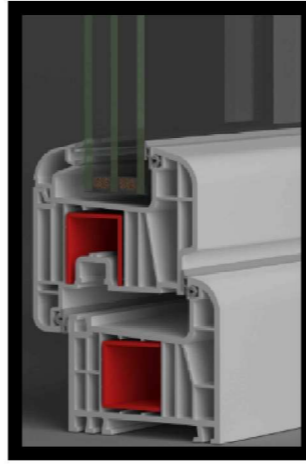

## 800-860 SERİ PVC PROFİL SİSTEMİ

1. Kasa Profili  
P.A.860.1000.600.0.BC.01
2. Destek Sacı (29x30x29)  
1,2mm 34022-12002  
1,5mm 34022-15002  
2 mm 34022-20002

1. Eko Kasa Profili  
P.A.860.1003.600.0.BC.01
2. Destek Sacı (30x24x30)  
1,2mm 34022-12004  
1,5mm 34022-15004  
2 mm 34022-20004

1. Kanat Profili  
P.A.860.2000.600.0.BC.01
2. Destek Sacı (29x30x29)  
1,2mm 34022-12002  
1,5mm 34022-15002  
2 mm 34022-20002

1. 90° Köşe Profili  
P.A.080.5100.600.0.00.19
2. Destek Sacı (60x60)  
1,2mm - 34022 - 12306  
1,5mm - 34022 - 15306  
2 mm - 34022 - 20306