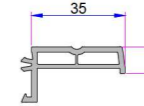

1. Kalın Bağ Profili  
P.A.080.5000.600.0.00.19
2. Destek Sacı (60x20)  
1,2mm - 34022 - 12106  
1,5mm - 34022 - 15106  
2 mm - 34022 - 20106

1. Kısa Bağ Profili  
P.A.099.5003.600.0.00.19

1. Damlalıklı Profili  
P.A.900.6307.600.0.00.19

1. Süper Statik Orta Kayıt Profili  
P.A.800.3000.600.0.BC.01
2. Destek Sacı (40x60)  
1,2mm 34022-12110  
1,5mm 34022-15110  
2 mm 34022-20110

1. Kapı Kanat Profili  
P.A.000.2100.600.0.DC.01
2. Destek Sacı (40x30x50)  
1,2mm 34022-12014  
1,5mm 34022-15014  
2 mm 34022-20014

1. Dışa Açılım Kapı Kanat Profili  
P.A.000.2101.600.0.DC.01
2. Destek Sacı (40x30x50)  
1,2mm 34022-12014  
1,5mm 34022-15014  
2 mm 34022-20014

1. 50mm Kasa Pervaz Profili  
P.A.099.5524.600.0.00.19

1. 35mm Kasa Pervaz Profili  
P.A.099.5523.600.0.00.19