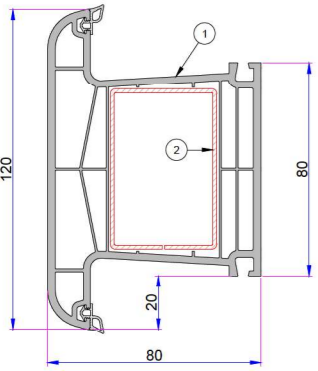

1. Damlalıklı Kanat Profili  
P.A.860.2200.600.0.BC.01
2. Destek Sacı (29x30x29)  
1,2mm 34022-12002  
1,5mm 34022-15002  
2 mm 34022-20002

1. Orta Kayıt Profili  
P.A.860.3000.600.0.BC.01
2. Destek Sacı (29x30x29)  
1,2mm 34022-12002  
1,5mm 34022-15002  
2 mm 34022-20002

1. Statik Orta Kayıt Profili  
P.A.800.3009.600.0.BC.01
2. Destek Sacı (30x50)  
1,2mm 34022-12111  
1,5mm 34022-15111  
2 mm 34022-20111

1. Kasa Yükseltme Profili  
P.A.080.5300.600.0.00.19
2. Destek Sacı (30x25)  
1,2mm - 34022 - 12119  
1,5mm - 34022 - 15119  
2 mm - 34022 - 20119

1. Kalın Bağ Profili  
P.A.080.5000.600.0.00.19
2. Destek Sacı (60x20)  
1,2mm - 34022 - 12106  
1,5mm - 34022 - 15106  
2 mm - 34022 - 20106

1. Kısa Bağ Profili  
P.A.099.5003.600.0.00.19

1. Damlalıklı Profili  
P.A.900.6307.600.0.00.19

1. Dışa Açılım Kapı Kanat Profili  
P.A.000.2101.600.0.DC.01
2. Destek Sacı (40x30x50)  
1,2mm 34022-12014  
1,5mm 34022-15014  
2 mm 34022-20014

1. 50mm Kasa Pervaz Profili  
P.A.099.5524.600.0.00.19

1. 35mm Kasa Pervaz Profili  
P.A.099.5523.600.0.00.19