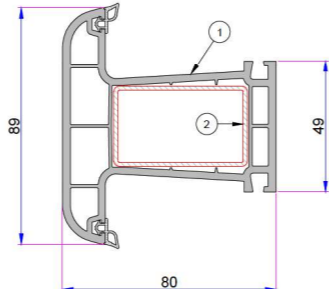

1. Kanat Profili  
P.A.860.2000.600.0.BC.01
2. Destek Sacı (29x30x29)  
1,2mm 34022-12002  
1,5mm 34022-15002  
2 mm 34022-20002

1. 90° Köşe Profili  
P.A.080.5100.600.0.00.19
2. Destek Sacı (60x60)  
1,2mm - 34022 - 12306  
1,5mm - 34022 - 15306  
2 mm - 34022 - 20306

1. Açılı Köşe Dönüş Adaptörü  
P.A.080.5104.600.0.00.19

1. Açılı Köşe Dönüş Borusu  
P.A.080.5106.600.0.00.19
2. Destek Sacı (60x60)  
1,2mm - 34022 - 12502  
1,5mm - 34022 - 15502  
2 mm - 34022 - 20502

1. Damlalıklı Kanat Profili  
P.A.860.2200.600.0.BC.01
2. Destek Sacı (29x30x29)  
1,2mm 34022-12002  
1,5mm 34022-15002  
2 mm 34022-20002

1. Orta Kayıt Profili  
P.A.860.3000.600.0.BC.01
2. Destek Sacı (29x30x29)  
1,2mm 34022-12002  
1,5mm 34022-15002  
2 mm 34022-20002

1. Statik Orta Kayıt Profili  
P.A.800.3009.600.0.BC.01
2. Destek Sacı (30x50)  
1,2mm 34022-12111  
1,5mm 34022-15111  
2 mm 34022-20111

1. Kasa Yükseltme Profili  
P.A.080.5300.600.0.00.19
2. Destek Sacı (30x25)  
1,2mm - 34022 - 12119  
1,5mm - 34022 - 15119  
2 mm - 34022 - 20119